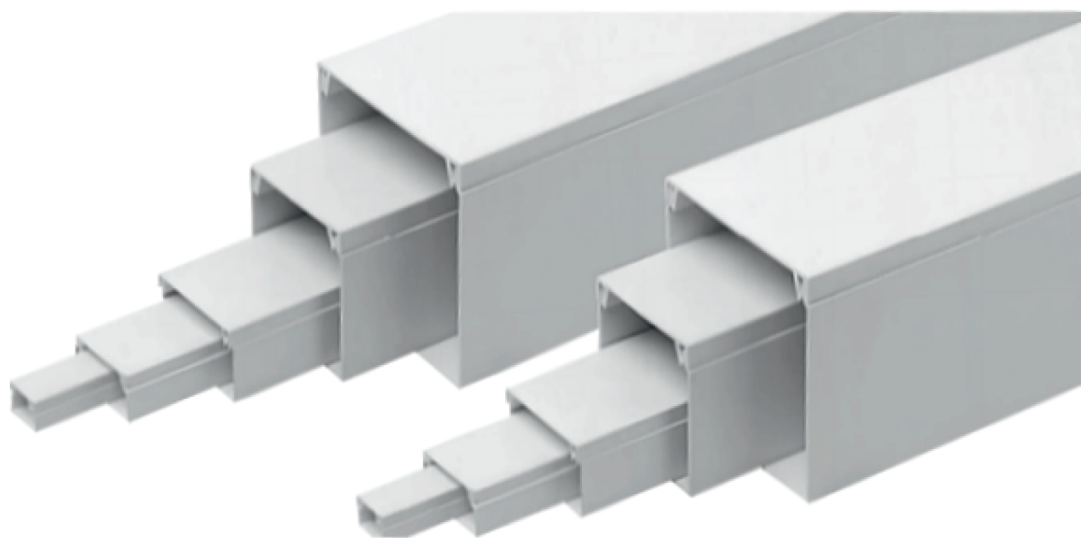

Data sheet

ΚΑΝΑΛΙ - ΚΛΕΙΣΤΟ

Κωδικός προϊόντος
ELA1510

Υλικό
PVC

Τύπος
Κανάλι - Κλειστό

Χρώμα
Λευκό

Αντοχή
IP40 (Στεγανότητα)

Θερμοκρασία Εφαρμογής
-25°C έως +60°C

Διαστάσεις
Βάσης : 15mm
Ύψους : 10mm
Πάχος Βάσης : 0.75mm

Συσκευασία
200 mt

Το κλειστό πλαστικό κανάλι elvhx® προσφέρει αξιόπιστη προστασία και οργάνωση καλωδίων σε επιτοιχίες ή οροφικές εγκαταστάσεις. Η ανθεκτική του κατασκευή αποτρέπει τις φθορές των καλωδίων, ενώ ο λιτός σχεδιασμός του διατηρεί τον χώρο τακτοποιημένο και καθαρό. Είναι ιδανικό για επαγγελματικές και οικιακές εγκαταστάσεις, και η στερέωσή του γίνεται εύκολα και σταθερά με βίδες (ούπτα) ή κόλλα κατασκευών.